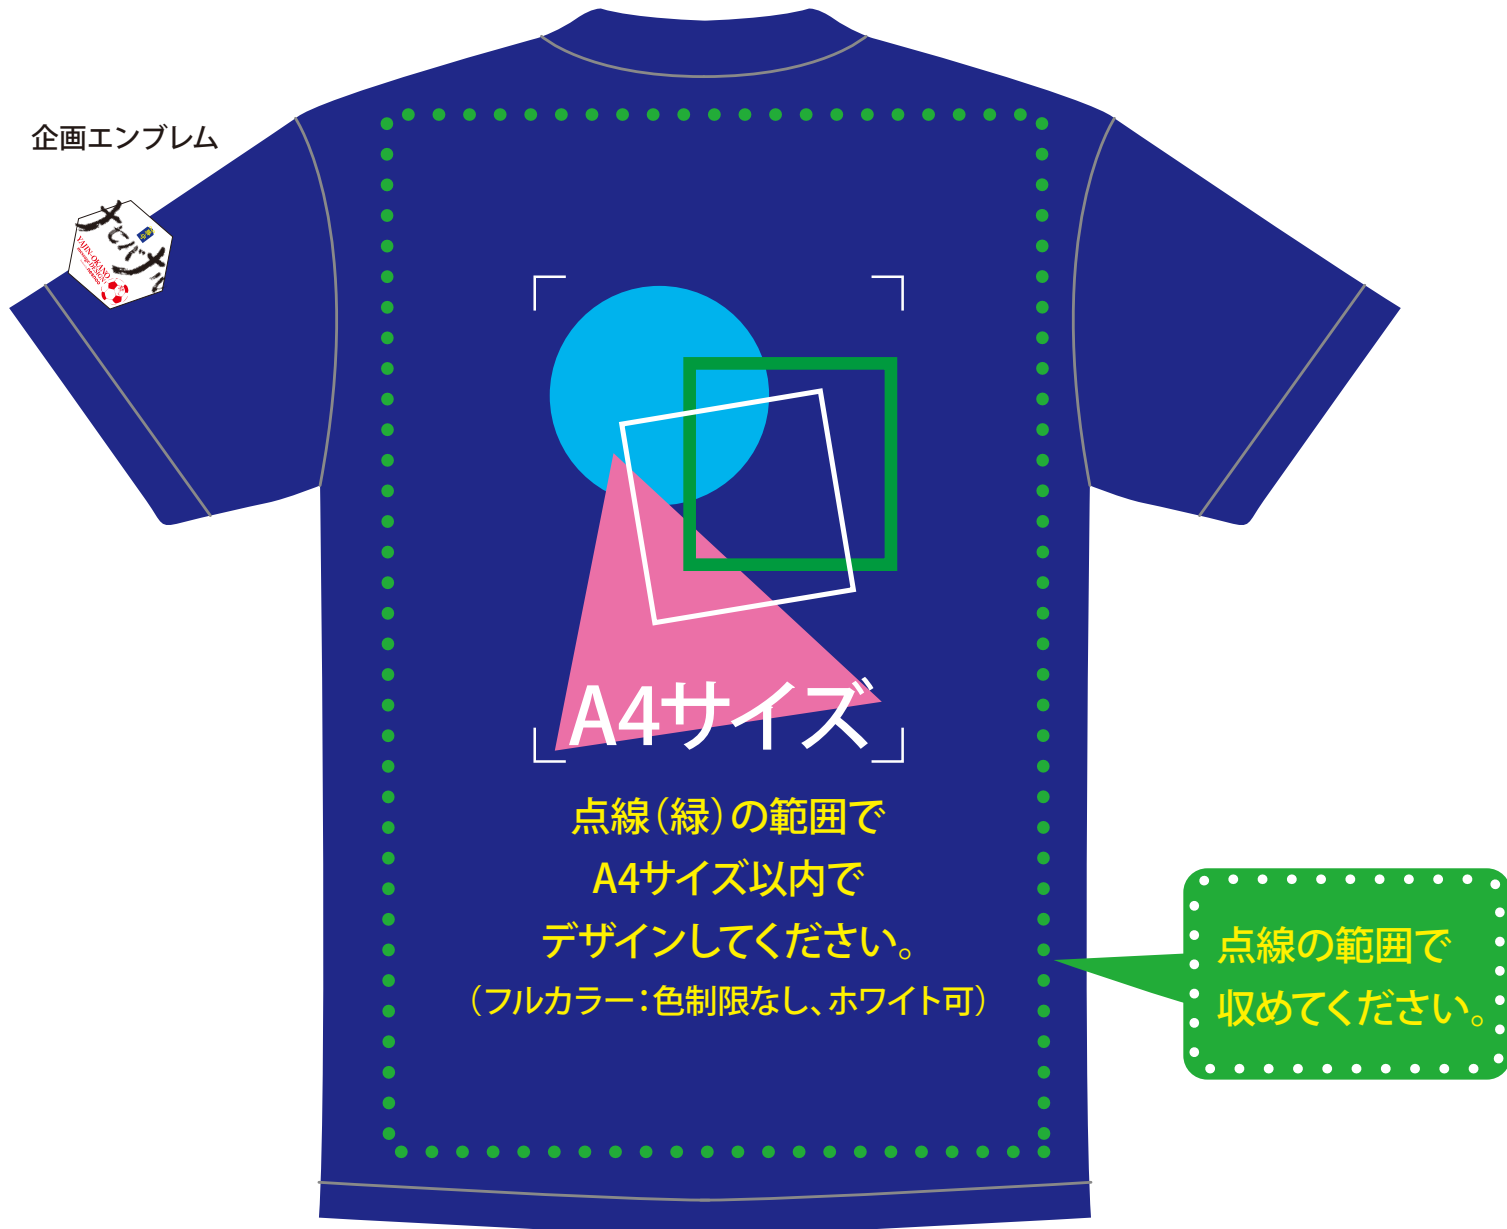

日本サッカー応援 Tシャツデザイン案

フロントにデザインする場合

点線の範囲で
収めてください。

◆ ボディカラーについて

■ シアン97%/マゼンタ94%/ブラック5%

※ボディカラーは個体差によるバラツキが生じます。
上記カラーを一応の目安にしてください。

◆ 企画エンブレムについて

製品には右図のような
企画エンブレムを
左肩にプリントし、
応援Tシャツとしての
統一感を出します。

〈ほぼ原寸〉

日本サッカー応援 Tシャツデザイン案

バック にデザインする場合

◆ ボディカラーについて

■ シアン97%/マゼンタ94%/ブラック5%

※ボディカラーは個体差によるバラツキが生じます。
上記カラーを一応の目安にしてください。

◆ 企画エンブレムについて

製品には右図のような
企画エンブレムを
左肩にプリントし、
応援Tシャツとしての
統一感を出します。